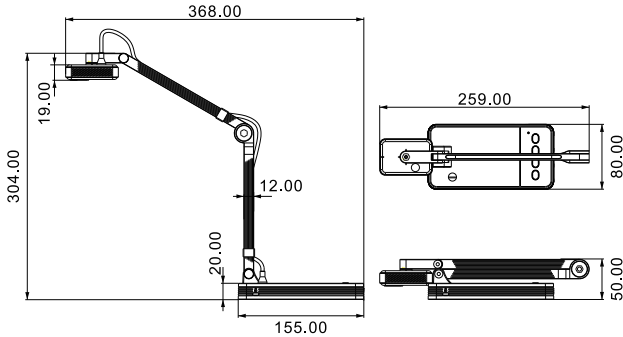

단위 : mm

2. 구성품

- 1) 본체
- 2) CD
- 3) USB 케이블
- 4) 어댑터
- 5) 사용설명서

- 구성품은 제품의 성능이나 품질 향상을 위해 예고없이 변경될 수 있습니다.

3. 사용방법

1) PC연결 모드

- ㄱ. 컴퓨터에 프로그램을 설치 합니다.
- ㄴ. USB케이블을 이용하여 PC에 연결합니다.
(* HDMI케이블을 사용하면 PC연결모드의 사용이 불가능합니다.)
- ㄷ. 프로그램을 실행합니다.